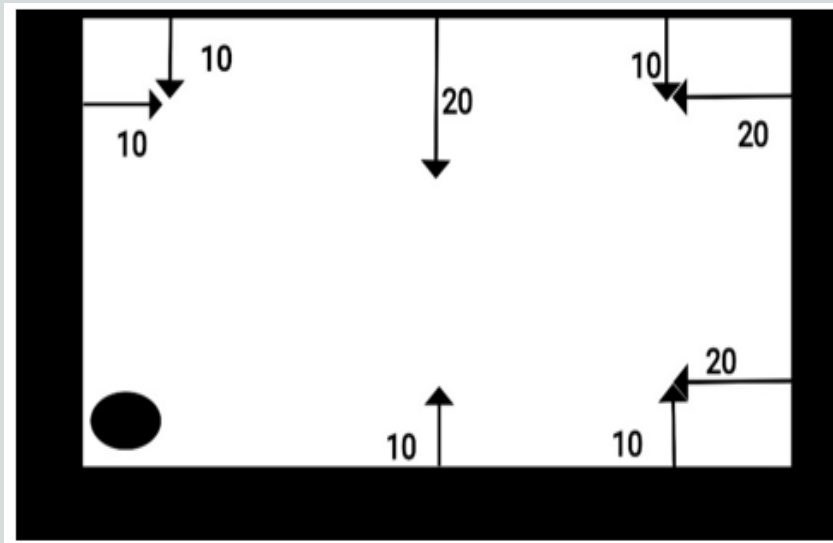

لگو کاپ منطقه ای

قوانین اختصاصی

لوحه‌های ایران

لوحه‌های ایران