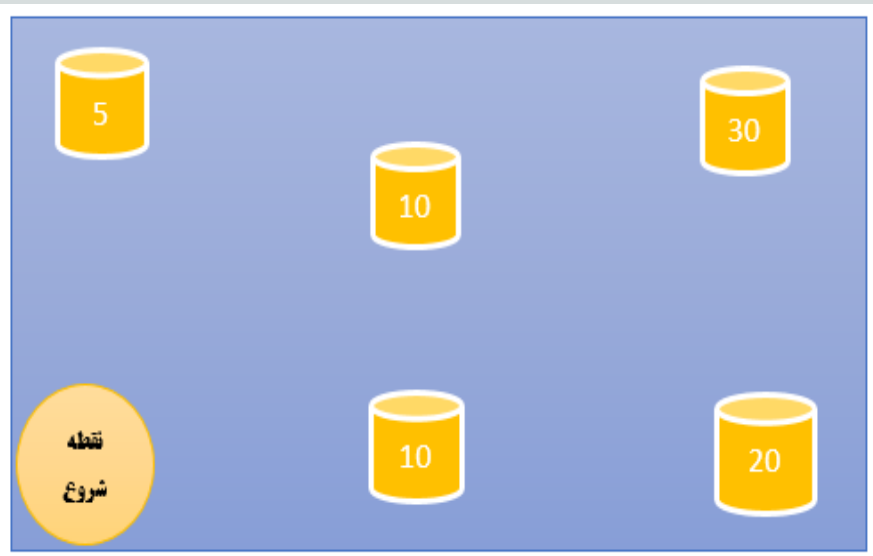

لگو کاپ منطقه ای

قوانین اختصاصی

لوحه‌های ایران

لوحه‌های ایران